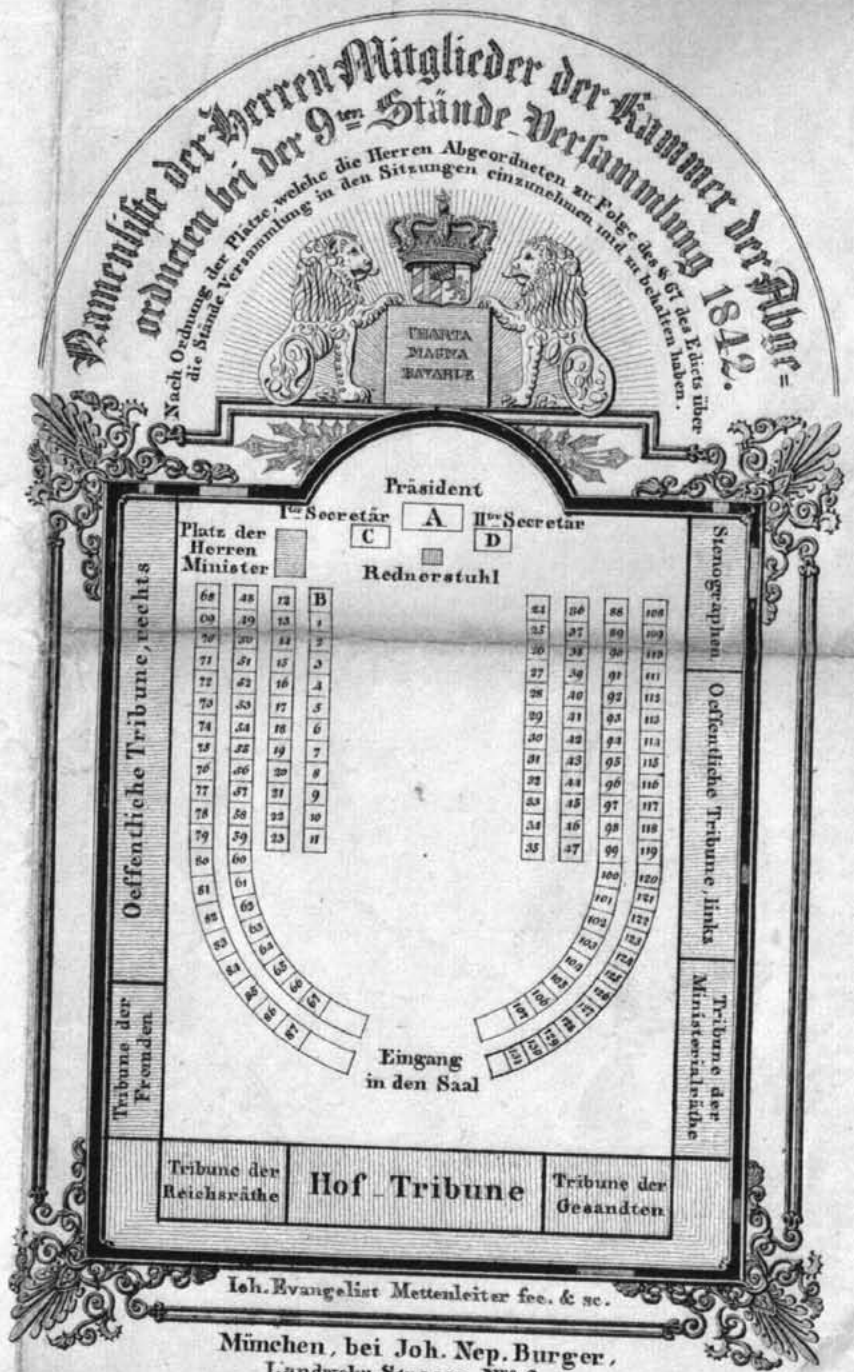

A. der erste Präsident: Graf von Seinsheim
 B. der zweite Präsident: Hofrath Dr. von Bayer
 C. der erste Secretär: Freiherr von Thon-Dillmer
 D. der zweite Secretär: von Windwart

1. Folie Dr. Gabriel
2. Hack Philipp Holzhandler
3. Fraunhofer Freiherr von, Carl August k. Kämmerer
4. Baer Georg, Oekonom
5. Stegmaier v. Ritter, Carl Lühhaus-Inhaber
6. Brunk Peter, Gutsbesitzer
7. Binner Georg, Gutsbesitzer
8. Lodter Christ. Math., Kaufmann u. Magistratsrath
9. Glas J. Benedikt, Hammergutsbesitzer
10. Seholzer Math., Apotheker
11. Butler Graf von, Theobald, k. Kämmerer
12. Gareis Heinrich, Glashütten- u. Schleifwerkbesitzer
13. Schardt Adam, Wirth
14. Schwindl Dr. Peregrinus, k. Regierungs-Rath
15. Klausner Nikolaus, Gastwirth
16. Flembach von Ritter, k. Appel. Ger. Rath
17. Parth Albin, Bierbräuer
18. Weiß Johann, Bürgermeister u. Gutsbesitzer
19. Ziegler Carl Friedrich, Bürger u. Weinhandler
20. Hoffmann Peter, Bürgermeister u. Gutsbesitzer
21. Schedel von Joh. Bapt. Guts- u. Glashüttenbesitzer
22. Lipp Joseph, Brauer u. Oekonom
23. Lochmüller Joh. Thomas, Gastwirth
24. Kolb Gottfried, rechtskundiger Bürgermeister
25. Weiß Ludwig, Posthalter u. Oekonom
26. Reudhuber Georg, Gutsbesitzer
27. Stoecker Moritz, Posthalter
28. Seewald Stephan, Landeigenthümer
29. Trautner Friedrich, Hammergutsbesitzer
30. Wolf Christ. Heinn., Magistratsrath und Apotheker
31. Hölzlein Georg, Gastwirth
32. Harles Dr. Adolph, Professor
33. Jordan Andreas, Gutsbesitzer
34. Ritter Daniel, Posthalter und Gutsbesitzer
35. Masfei von Joseph, Großhändler
36. Benzino Ludwig, Kaufmann
37. von der Tann, Freiherr von, Heinrich, k. Kämmerer
38. Wening von Fr. Xaver, k. Appel. Ger. Director
39. Goebel Adam senior, Landeigenthümer
40. Sigmund Albrecht, Kaufmann und Magistratsrath
41. Schaezler Freiherr von, Ferdinand, Banquier
42. Heßler Joseph, Posthalter und Pfarrer
43. Lechuer Fr. Xaver, Decan und Pfarrer
44. Vogel Remigius, Decan und Pfarrer
45. Ebert Johann, Bierbräuer und Oekonom
46. Kuden Stephan, k. Wechsel-Appel. Ger. Assessor
47. Eser Joh. Nep., Brauer und Postexpeditor
48. Wochinger Joseph, Bierbräuer
49. Bach Johann, Bierbräuer u. Vorstand der Gem. Bevölm.
50. Gluck Johann Emanuel Wilh., Kaufmann u. Bürgermeister
51. Ebenkoch Andreas, Magistratsrath u. Partikulier
52. Winderfer Joseph, Handelsmann
53. Bruckmaier Simon, Postverwalter und Oekonom
54. Landgraf von, k. Regierungs-Rath
55. Schaefer Johann Christ., Postexpeditor u. Gemeinde-Vorst.
56. Wunderle, Bierbräuer und Wirth
57. Bertram Friedrich Anton, Kaufmann u. Magistratsrath
58. Müller Michael, Landeigenthümer
59. Clement Christoph, Landeigenthümer
60. Stangel Georg, Gutsbesitzer
61. Sauer Konrad Christoph, Landeigenthümer u. Gem. Vorsteher
62. Fischer Anton, Kaufmann u. Gemeindevollmächtigter