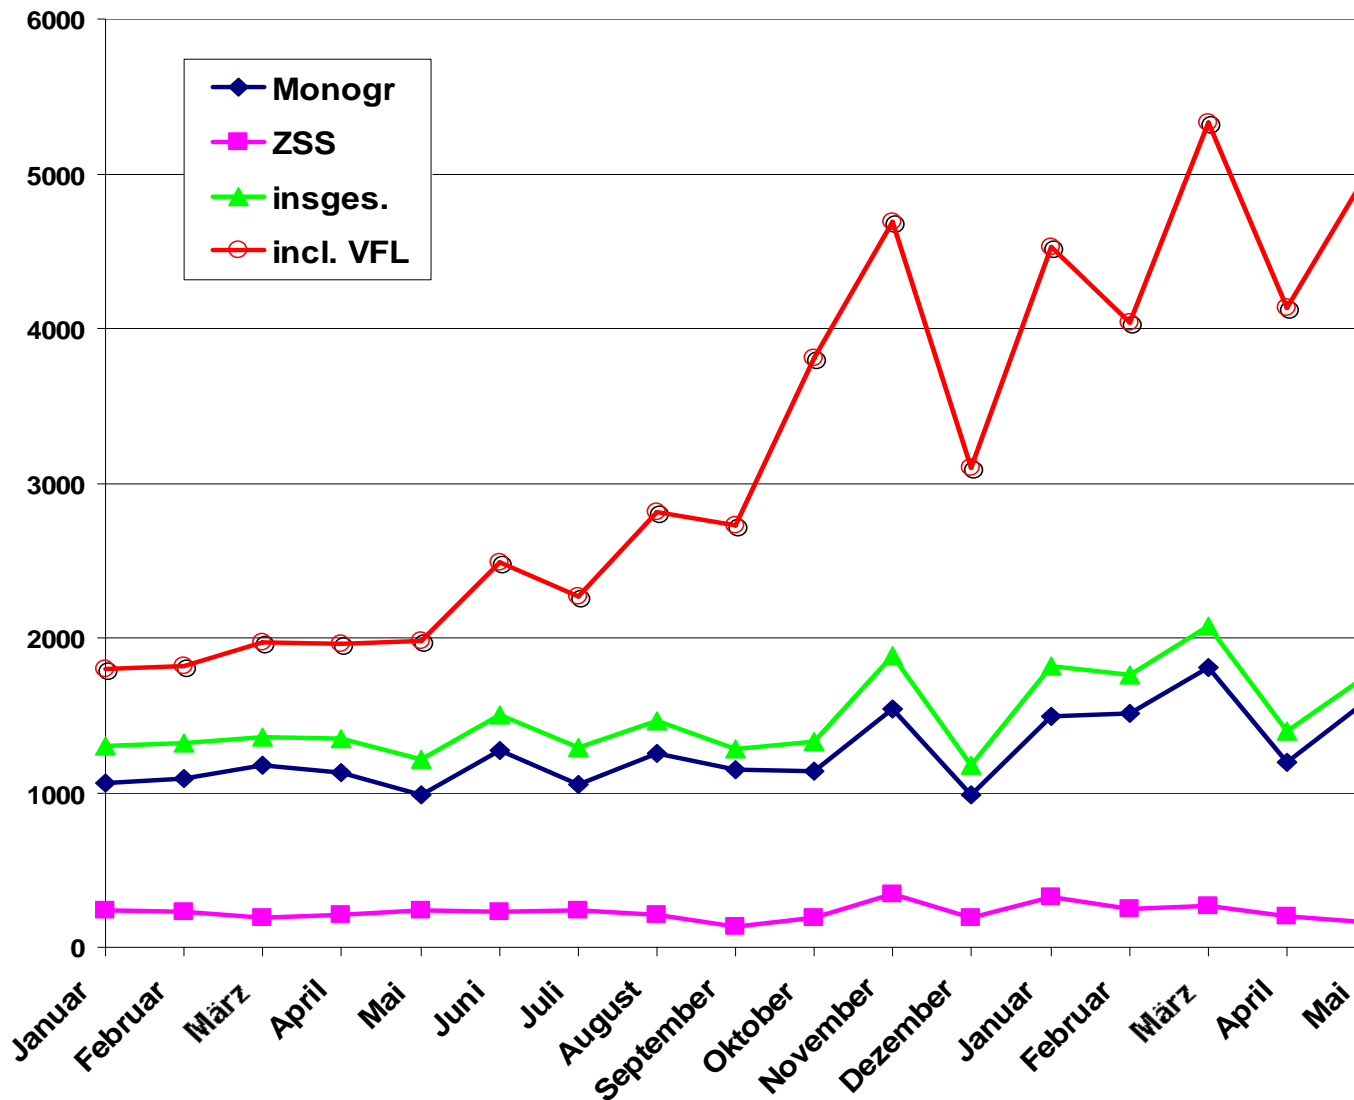

AG Leihverkehr (13.6.06)

- **Techn. AG (Jäkle, Kostädt, Lohrum, Nagj, Risch):**
 - Standardisierung der ILL Requests
 - Verbundübergreifende Stornierungen (AFL/PFL)
 - Vormerkungen
 - Tracking System
- **Qualitätsmanagement ZSS**
 - KOBV, HEBIS, SWB
- **Lieferscheindruck**
 - bei Lieferungen in den SWB (Barcode)

Pos. Quittierte Bestellungen

| | Monogr | ZSS | insges. | incl. VFL |
|-------------------|--------------|-------------|--------------|--------------|
| Januar | 1062 | 238 | 1300 | 1800 |
| Februar | 1090 | 227 | 1317 | 1815 |
| März | 1174 | 188 | 1362 | 1976 |
| April | 1133 | 214 | 1347 | 1957 |
| Mai | 981 | 236 | 1217 | 1985 |
| Juni | 1273 | 231 | 1504 | 2492 |
| Juli | 1052 | 237 | 1289 | 2271 |
| August | 1251 | 215 | 1466 | 2809 |
| September | 1146 | 138 | 1284 | 2731 |
| Oktober | 1140 | 194 | 1334 | 3809 |
| November | 1544 | 344 | 1888 | 4685 |
| Dezember | 984 | 194 | 1178 | 3105 |
| Summe 2005 | 13830 | 2656 | 16486 | 31435 |
| Januar | 1495 | 324 | 1819 | 4523 |
| Februar | 1514 | 247 | 1761 | 4040 |
| März | 1808 | 268 | 2076 | 5332 |
| April | 1195 | 199 | 1394 | 4132 |
| Mai | 1590 | 159 | 1749 | 4985 |
| Summe 2006 | 7602 | 1197 | 8799 | 23012 |