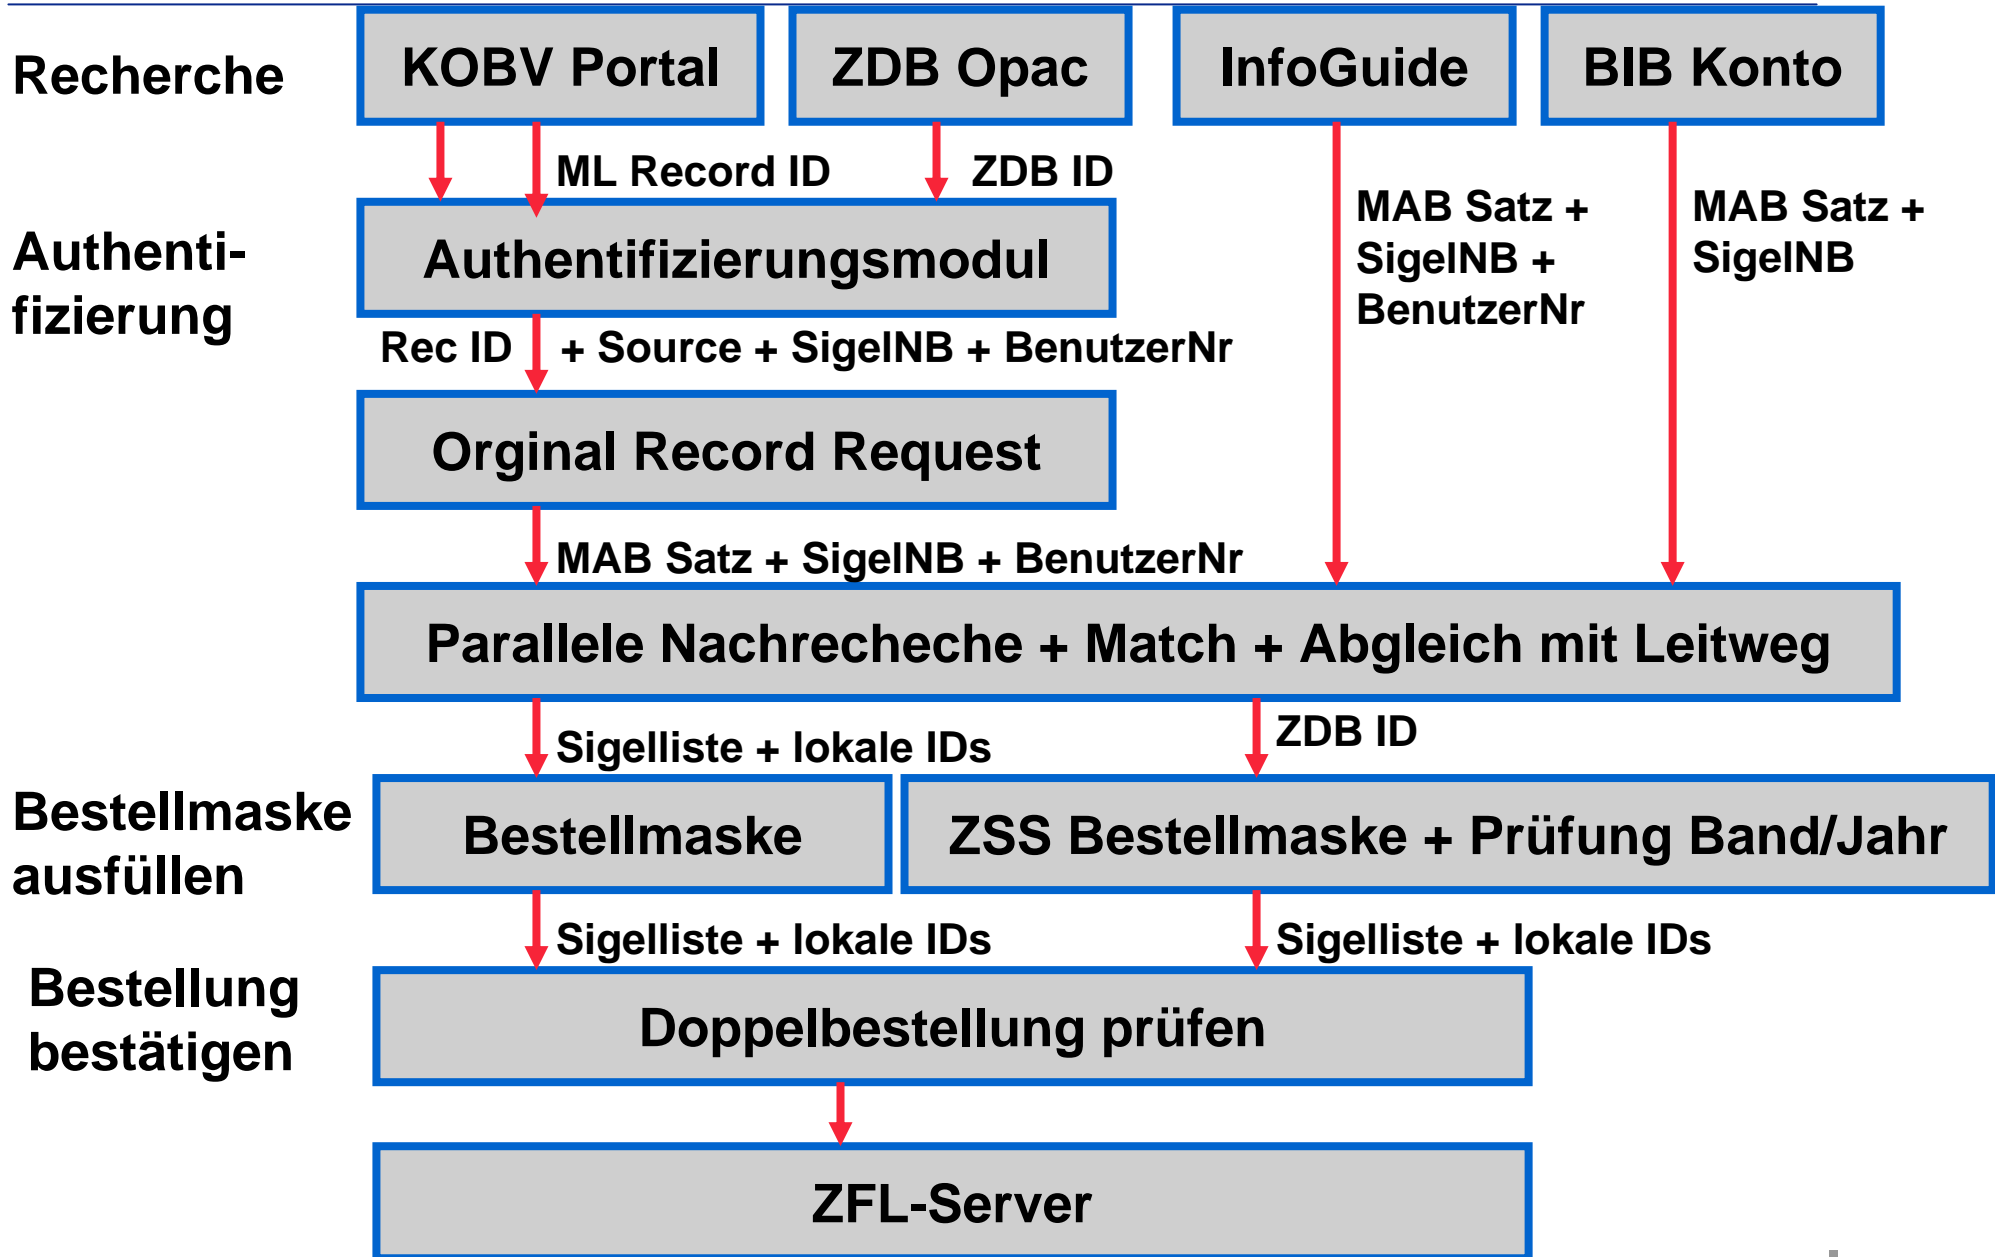

ISSN:

EBSCO Volltextdatenbanken

Suche in den lokalen Bibliotheksbeständen

gemeinsamer Bibliotheksverbund der Länder Bremen, Hamburg, Mecklenburg-Vorpommern, Niedersachsen, Sachsen-Anhalt, Schleswig-Holstein und Thüringen

GBV - Gemeinsamer Verbundkatalog

AKI - Online-Contents

SUBITO - Liefersdienst der Bibliotheken für Aufsätze und Bücher

fenster schließen

Stefan Lohrum, KOBV

Endnutzer-Recherche

▪ Bestellmodul

- Anpassungen wg. Metalib Migration ✓
- Bestellungen aus der Metalib Zwischenablage ✓
- Bestellungen aus dem ZDB-Opac ✓
- Bestellungen aus lokalen Portalen (Sisis Info-Guide) ✓ (Testbetrieb BTU Cottbus)
=> keine Nachauthentifizierung erforderlich
- Nachrecherche mit paralleler Suche ✓
=> max. 15 Sek Antwortzeit

Bestellmodul

- **Bibliothekskonto**
 - **Mehrfachzuweisung von Bearbeitern**
 - **GBV Quittungscode 3**
(Überleitung konv. Fernleihe)
 - **Anzeige des „Originaldatensatzes“**
 - **evtl. Anzeige der E-Mail des Bestellers**
 - **...**