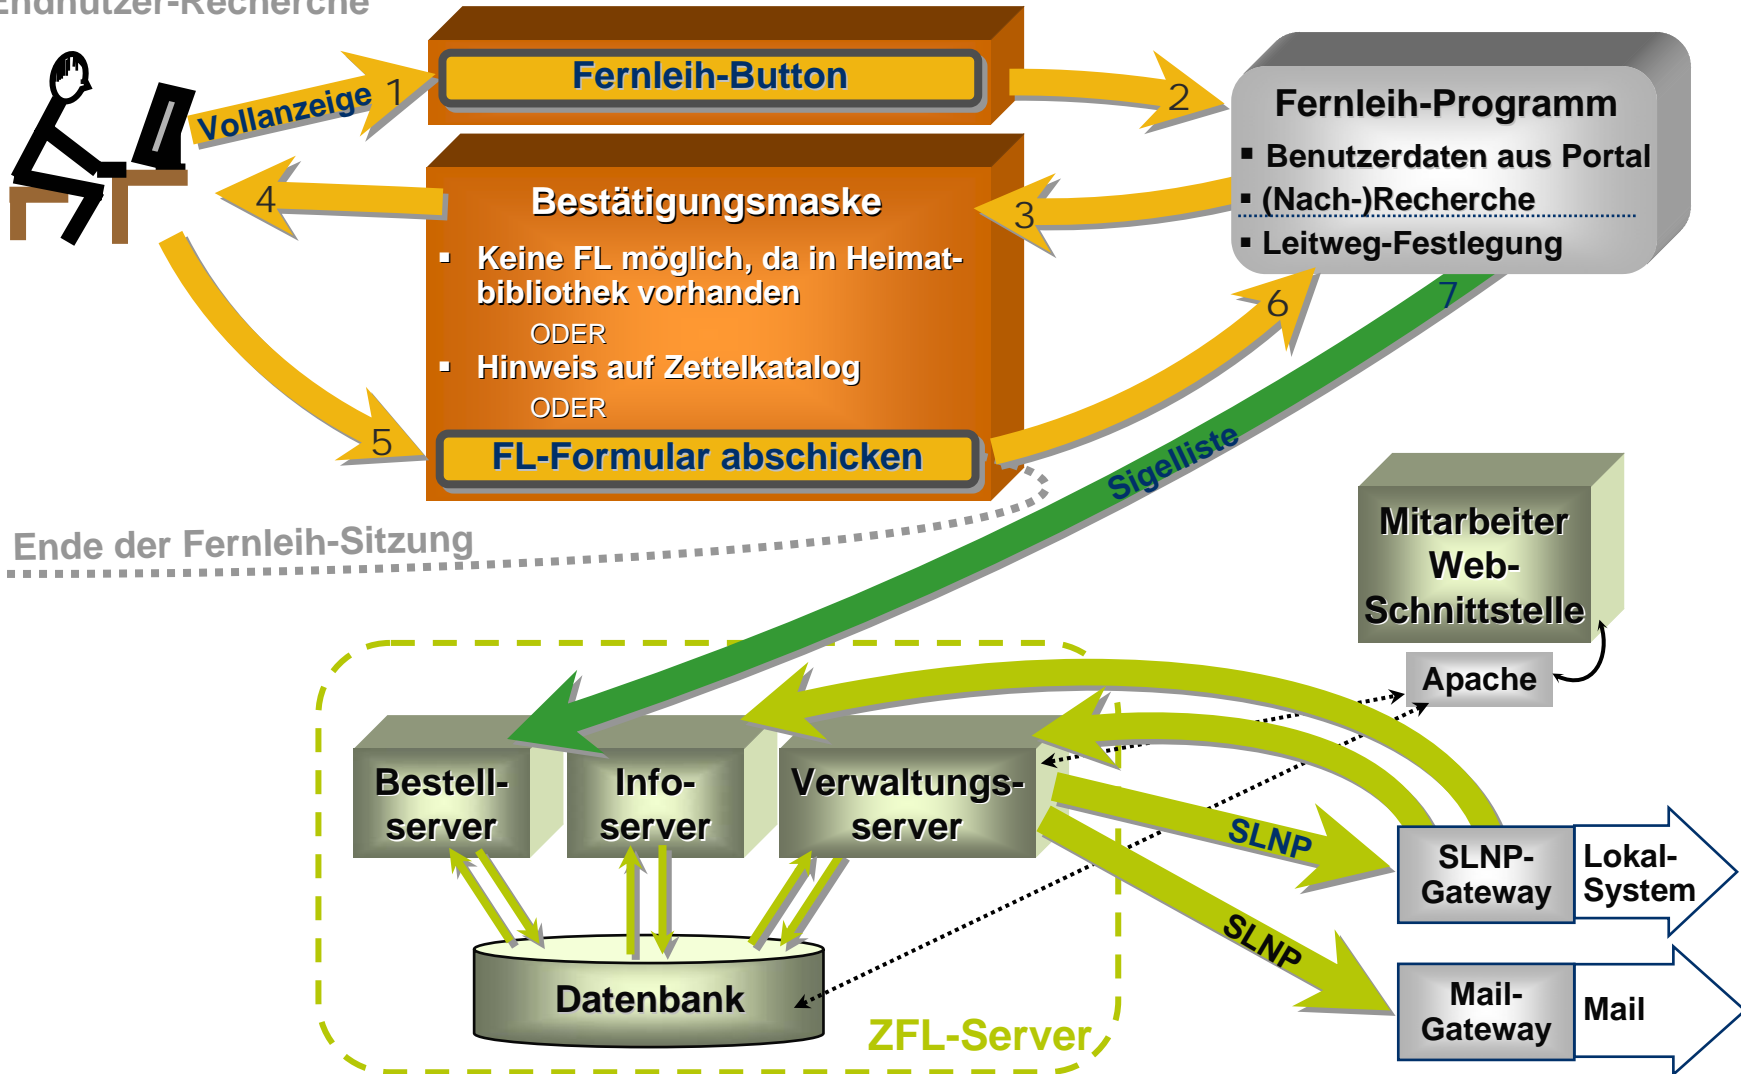

GBV - Gemeinsamer Verbundkatalog

AKI - Online-Contents

SUBITO - Liefersdienst der Bibliotheken für Aufsätze und Bücher

fenster schließen

Stefan Lohrum, KOBV

Endnutzer-Recherche

▪ Bestellmodul

- Anpassungen wg. Metalib Migration ✓
- Bestellungen aus der Metalib Zwischenablage ✓
- Bestellungen aus dem ZDB-Opac ✓
- Bestellungen aus lokalen Portalen (Sisis Info-Guide) ✓ (Testbetrieb BTU Cottbus)
=> keine Nachauthentifizierung erforderlich
- Nachrecherche mit paralleler Suche ✓
=> max. 15 Sek Antwortzeit

Bestellmodul

- **Bibliothekskonto**
 - **Mehrfachzuweisung von Bearbeitern**
 - **GBV Quittungscode 3**
(Überleitung konv. Fernleihe)
 - **Anzeige des „Originaldatensatzes“**
 - **evtl. Anzeige der E-Mail des Bestellers**
 - **...**